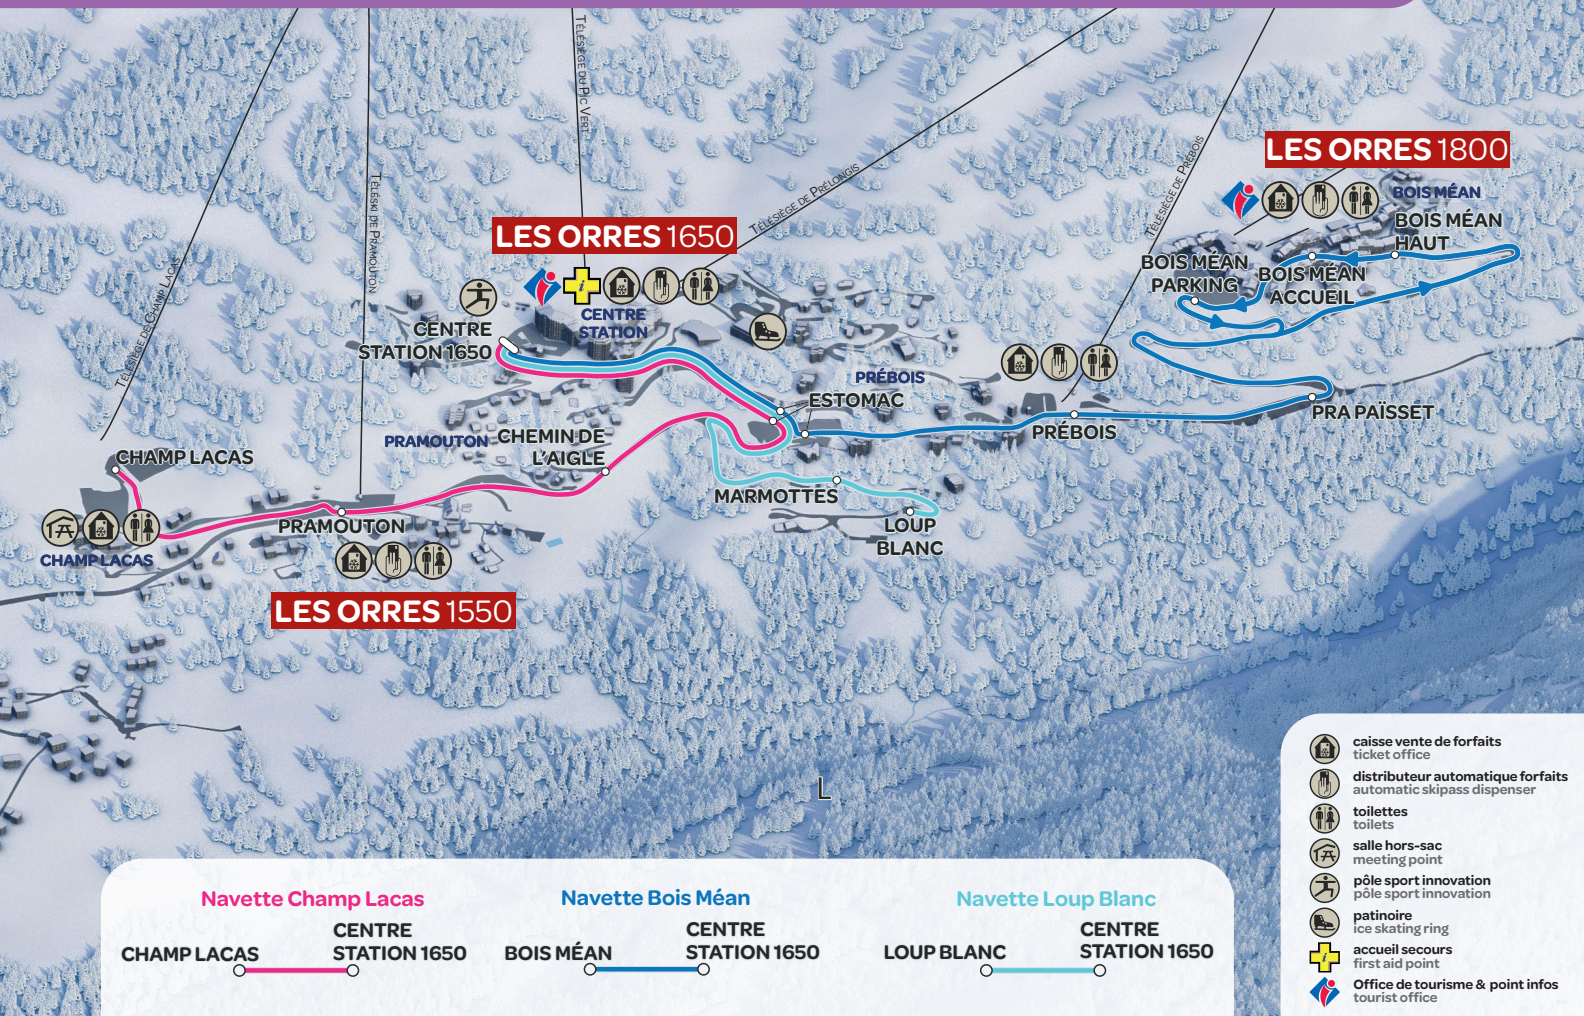

# Navettes Champ Lacas, Bois Méan et Loup Blanc

## Navette Champ Lacas

CHAMP LACAS  
CENTRE STATION 1650

## Navette Bois Méan

BOIS MÉAN  
CENTRE STATION 1650

## Navette Loup Blanc

LOUP BLANC  
CENTRE STATION 1650

-  caisse vente de forfaits  
ticket office
-  distributeur automatique forfaits  
automatic skipass dispenser
-  toilettes  
toilets
-  salle hors-sac  
meeting point
-  pôle sport innovation  
pôle sport innovation
-  patinoire  
ice skating ring
-  pôle sport innovation  
accueil secours  
first aid point
-  Office de tourisme & point infos  
tourist office