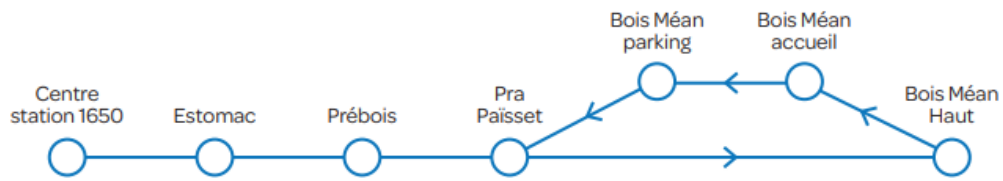

NAVETTE BOIS MÉAN

Tous les jours du 9 décembre 2023 au 7 avril 2024.

PASSAGE TOUTES LES 20 MINUTES

CENTRE STATION 1650 → BOIS MÉAN 1800

Premier départ	8:20
Dernier départ	19:10

BOIS MÉAN 1800 → CENTRE STATION 1650

Premier départ	8:30
Dernier départ	19:00